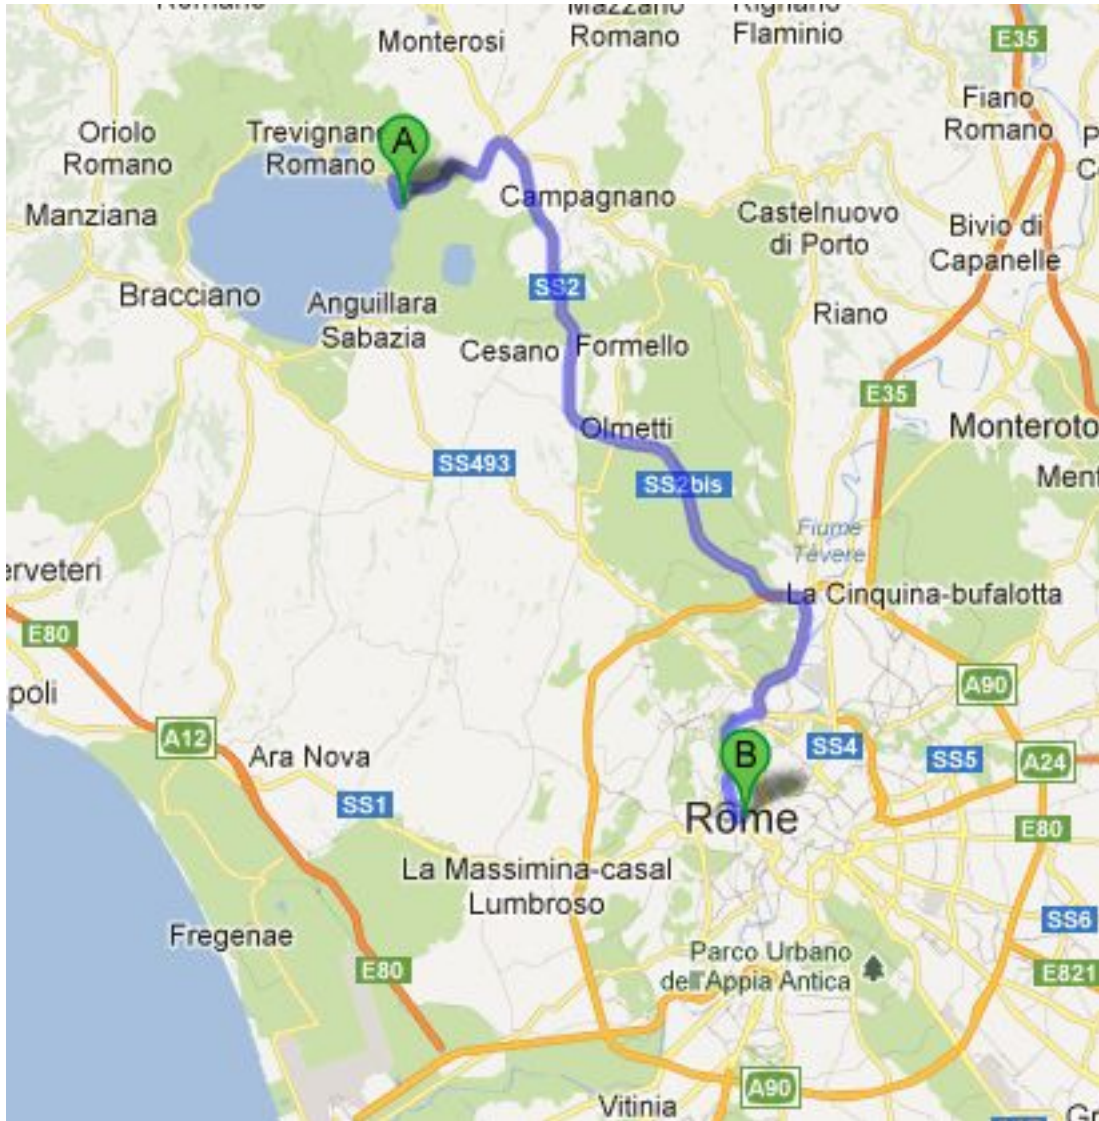

Dove siamo - Associazione Sportiva dilettantistica Nautica Sabazia

Scritto da Administrator

Lunedì 21 Dicembre 2009 15:33 - Ultimo aggiornamento Giovedì 20 Giugno 2019 12:44

[indicazioni Google Maps](#)

Dove siamo - Associazione Sportiva dilettantistica Nautica Sabazia

Scritto da Administrator

Lunedì 21 Dicembre 2009 15:33 - Ultimo aggiornamento Giovedì 20 Giugno 2019 12:44

La sede del circolo è:

SP 12/B Km. 15,750 Lungolago di Polline snc 00195 Roma (RM)

[SEO by Artio](#)